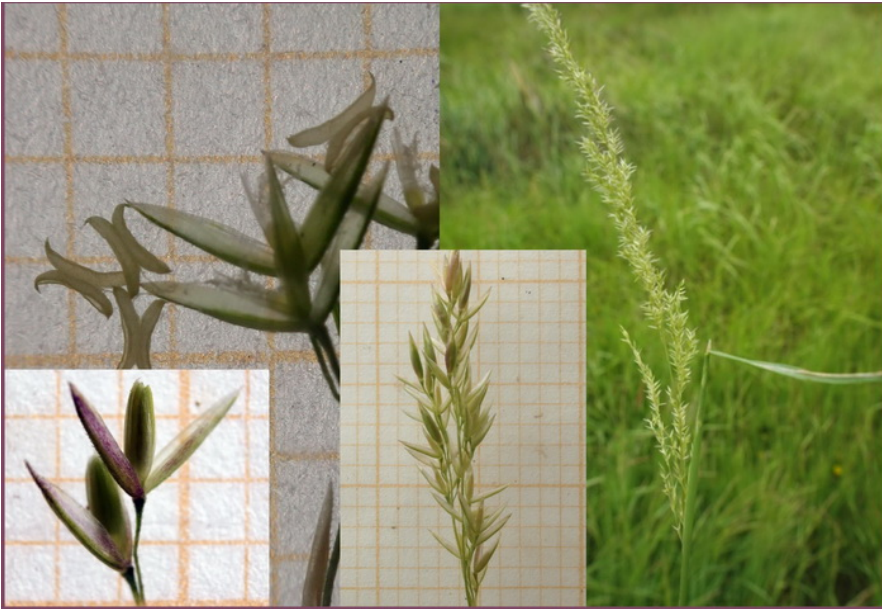

🖨️ drucken

Rot-Straußgras (Gewöhl. St.) / *Agrostis capillaris* BILD 01:

Totenkopfwald, 25.07.2010 und 17.08.2007 (21.09.2008?)

..Rot-Straußgras (Gewöhl. St.) / *Agrostis capillaris* BILD 02:

Totenkopfwald, Haidlhoferwald, Niederschlatten; 25.07.2010 und 17.08.2007 (21.09.2008?)

Schweizerwiesen, Hofstättenwiese, 21.06.2010 und 20.04.2009

Kriech-Straußgras / *Agrostis stolonifera* BILD 02

Schweizerwiesen, 15-06.2010

**Kriech-Straußgras / *Agrostis stolonifera* BILD 03 =**

Schweizerwiesen, Brunntalstraße, 21.06.2010 und 17.07.2005

Wiesen-Fuchsschwanz / *Alopecurus pratensis* BILD 01

am Aubach bei Grossau, 16.05.2005

Wiesen-Fuchsschwanz / *Alopecurus pratensis* BILD 02 =

am Aubach bei Grossau (wie bei Bild 01). 16.05.2005

Wiesen-Alopecurus pratensis BILD 03 =