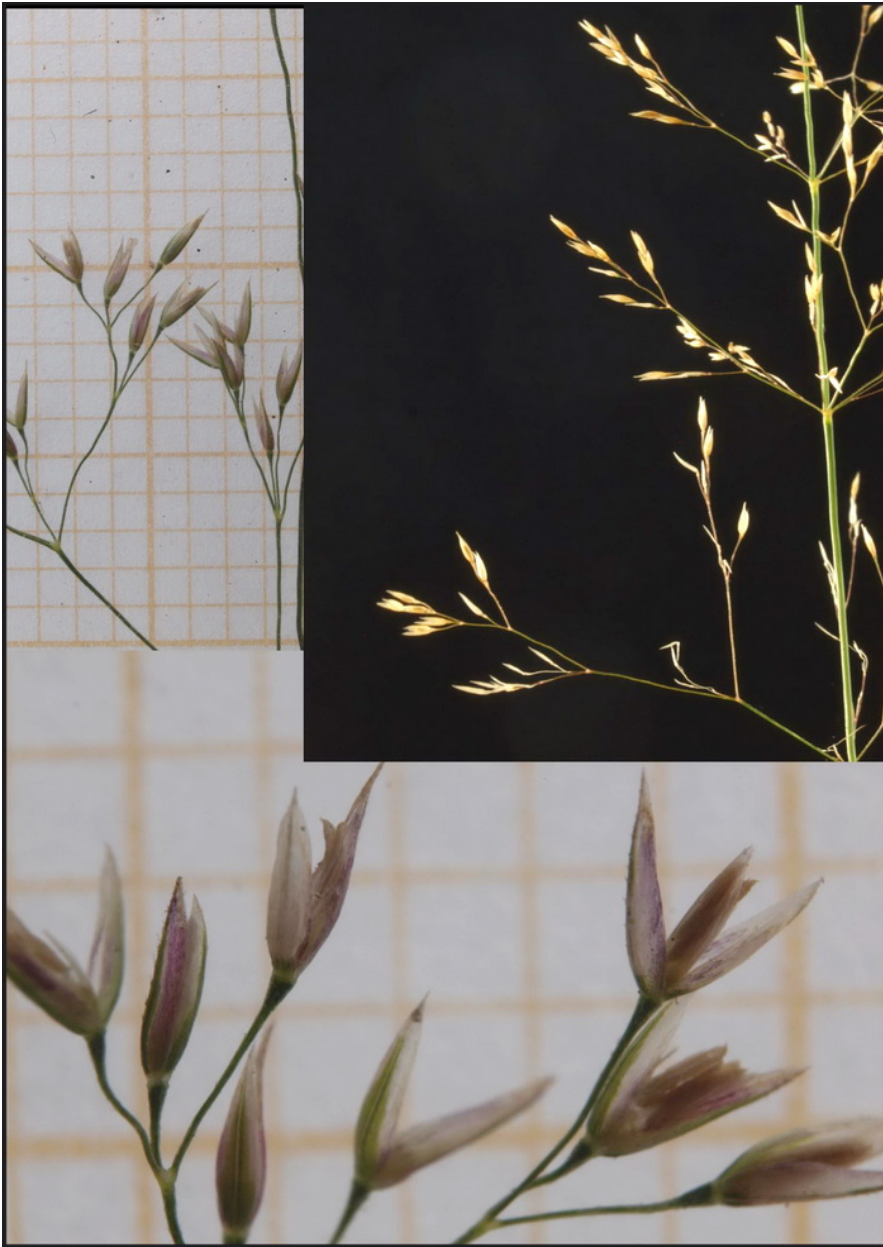

🖨️ drucken

Rot-Straußgras (Gewöhl. St.) / *Agrostis capillaris* BILD 01:

Totenkopfwald, 25.07.2010 und 17.08.2007 (21.09.2008?)

..Rot-Straußgras (Gewöhl. St.) / *Agrostis capillaris* BILD 02:

Totenkopfwald, Haidlhoferwald, Niederschlatten; 25.07.2010 und 17.08.2007 (21.09.2008?)

Riesen-Straußgras / *Agrostis gigantea* BILD 01

westlich von Grossau, 13.08.2012

Riesen-Straußgras / *Agrostis gigantea* BILD 02

wie BILD 01: westlich von Grossau, 13.08.2012

Kriech-Straußgras / *Agrostis stolonifera* BILD 01

Schweizerwiesen, Hofstättenwiese, 21.06.2010 und 20.04.2009

Kriech-Straußgras / *Agrostis stolonifera* BILD 02

Schweizerwiesen, 15-06.2010

**Kriech-Straußgras / *Agrostis stolonifera* BILD 03 =**

Schweizerwiesen, Brunntalstraße, 21.06.2010 und 17.07.2005